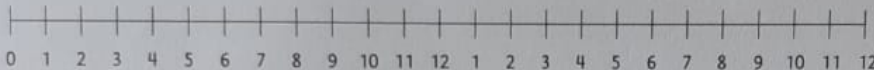

1 Een schooldag. Samen bespreken.

Hoe ziet jouw schooldag eruit?
 Wanneer begint en eindigt jullie schooldag?
 Wanneer zijn de pauzes?
 Is dat elke dag hetzelfde?

2 Vergelijk jullie schooltijden met die van een andere school. Samen bespreken.
 Zo zien de schooltijden eruit op school de Noorderster.