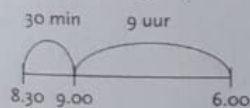

4 Hoe lang is de winkel open?
De openingstijden zijn: 9 en een half uur