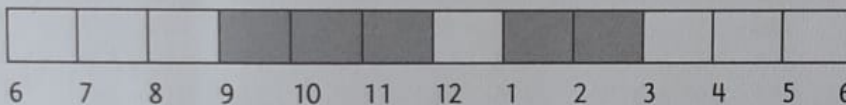

1 Een schooldag. Samen bespreken.

Hoe ziet jouw schooldag eruit?
 Wanneer begint en eindigt jullie schooldag?
 Wanneer zijn de pauzes?
 Is dat elke dag hetzelfde?

2 Vergelijk jullie schooltijden met die van een andere school. Samen bespreken.
 Zo zien de schooltijden eruit op school de Noorderster.